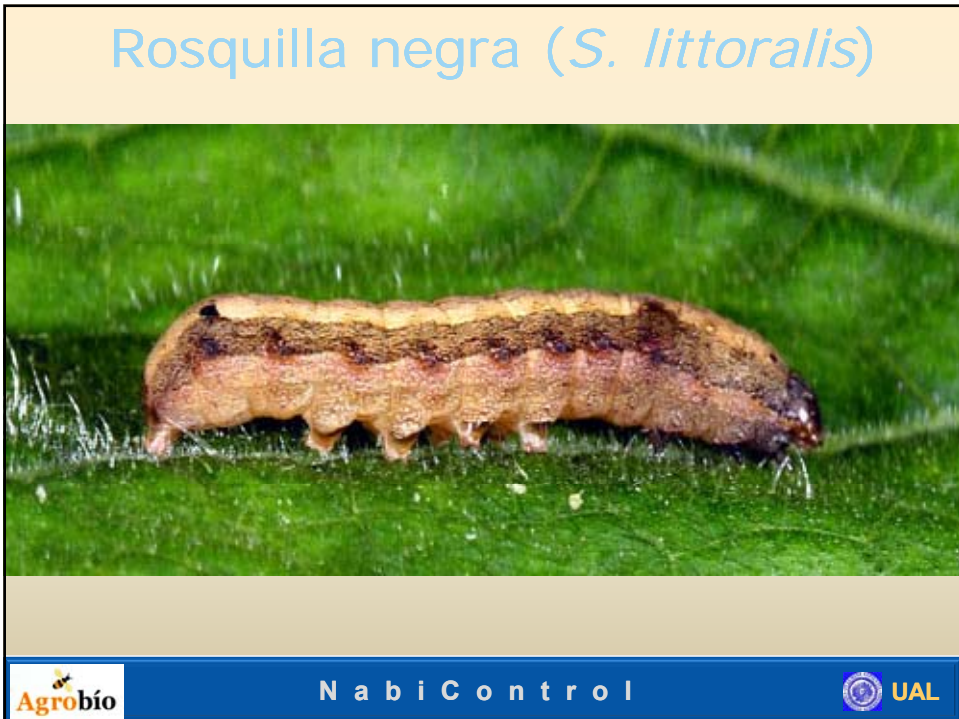

N a b i C o n t r o l

NabiControl

¿Para qué sirve?

NabiControl

► Áfidos o pulgones

◀ Mosca blanca

► Lepidópteros u orugas

◀ Tuta (minador del tomate)

Rosquilla verde (*S. exigua*)

N a b i C o n t r o l

Rosquilla verde (*S. exigua*)

N a b i C o n t r o l

Rosquilla verde (*S. exigua*)

N a b i C o n t r o l

Rosquilla verde (*S. exigua*)

N a b i C o n t r o l

Rosquilla negra (*S. littoralis*)

Rosquilla negra (*S. littoralis*)

Próxima plaga
(Tuta absoluta)
minador sudamericano
del tomate

 **N a b i C o n t r o l** 

Adulto *Tuta absoluta*

 **N a b i C o n t r o l** 