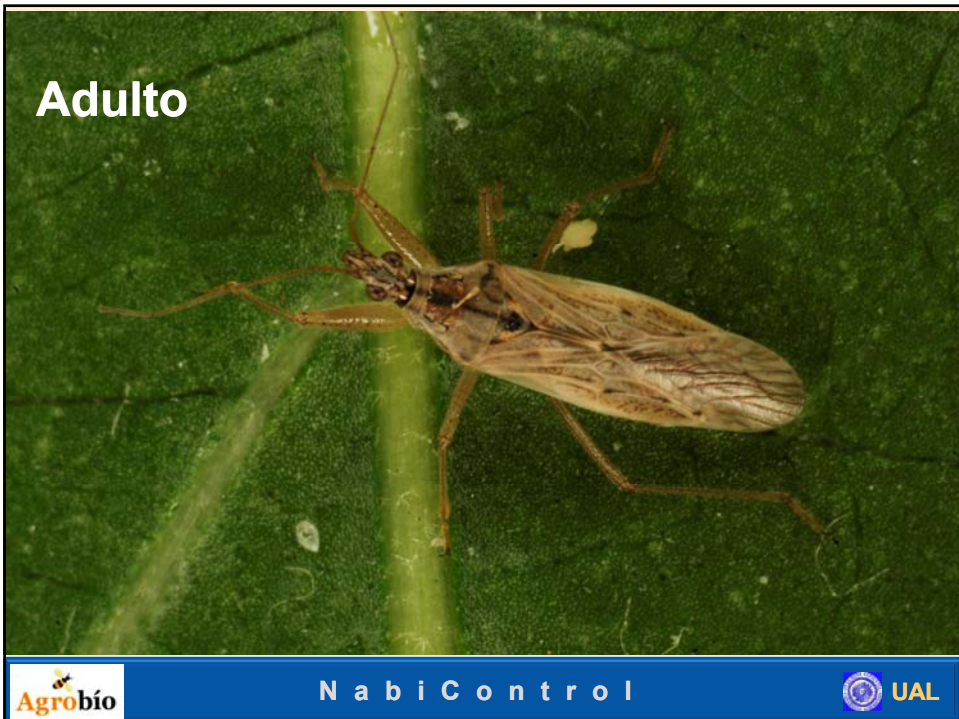

Otras ventajas

○ Escasa capacidad de vuelo

○ Polífago (como depredador)

○ No fitófago (entomófago estricto)

Agrobío

N a b i C o n t r o l

Características - Ciclo de vida:

- Huevo
- Ninfa (**actividad depredadora**)
- Adulto (**actividad depredadora**)

N a b i C o n t r o l

Huevo

N a b i C o n t r o l

Ninfa

Agrobío

N a b i C o n t r o l

Adulto

Agrobío

N a b i C o n t r o l

NabiControl

¿Para qué sirve?

NabiControl

► Áfidos o pulgones

◀ Mosca blanca

► Lepidópteros u orugas

◀ Tuta (minador del tomate)