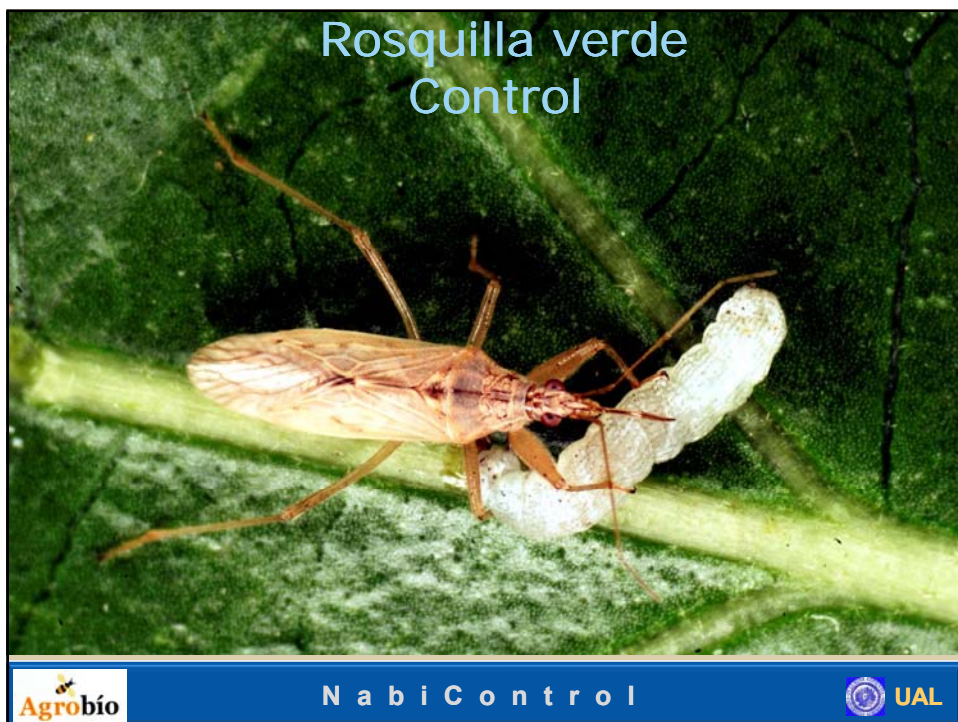

N a b i C o n t r o l

NabiControl

¿Para qué sirve?

NabiControl

► Áfidos o pulgones

◀ Mosca blanca

► Lepidópteros u orugas

◀ Tuta (minador del tomate)

Rosquilla verde (*S. exigua*)

N a b i C o n t r o l

Rosquilla verde (*S. exigua*)

N a b i C o n t r o l

Rosquilla verde (*S. exigua*)

N a b i C o n t r o l

Rosquilla verde (*S. exigua*)

N a b i C o n t r o l

Rosquilla negra (*S. littoralis*)

Rosquilla negra (*S. littoralis*)

Próxima plaga
(Tuta absoluta)
minador sudamericano
del tomate

 **N a b i C o n t r o l** 

Adulto *Tuta absoluta*

 **N a b i C o n t r o l** 